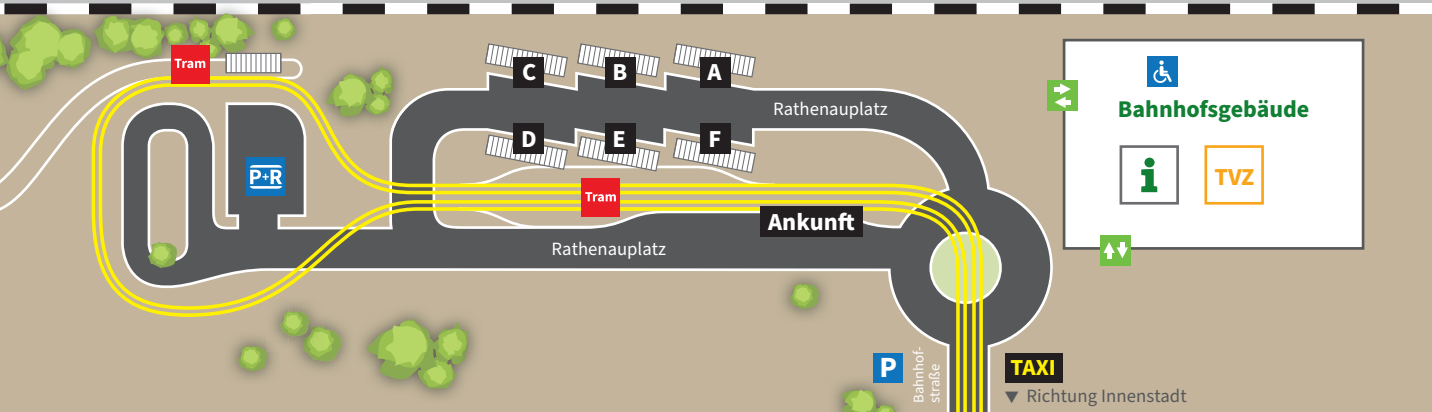

Standbelegungsplan

Plauen, Oberer Bahnhof

◀ Hof (Saale) – **RE3** – Zwickau – Dresden ▶

◀ Cheb/Hof (Saale) – **RB2** – Werdau – Zwickau ▶

◀ Mehlteuer – **RB5** – Falkenstein – Kraslice ▶

A SEV

B 42 Zeulenroda
143 Schleiz

C 163 Hirschberg
via Tanna

D 40 Jößnitz

E 50 Rodewisch via Oelsnitz
92 Bad Elster via Oelsnitz

F 70 Rodewisch via Theuma
90 Schöneck via Oelsnitz

Tram 1 Neundorf
6 Waldfrieden

TVZ Tourismus- und
Verkehrsrentzale

↑↓ Zugang

♿ Barrierefreier Zugang

P+R Park and Ride

i Informationspunkt

TAXI
▼ Richtung Innenstadt