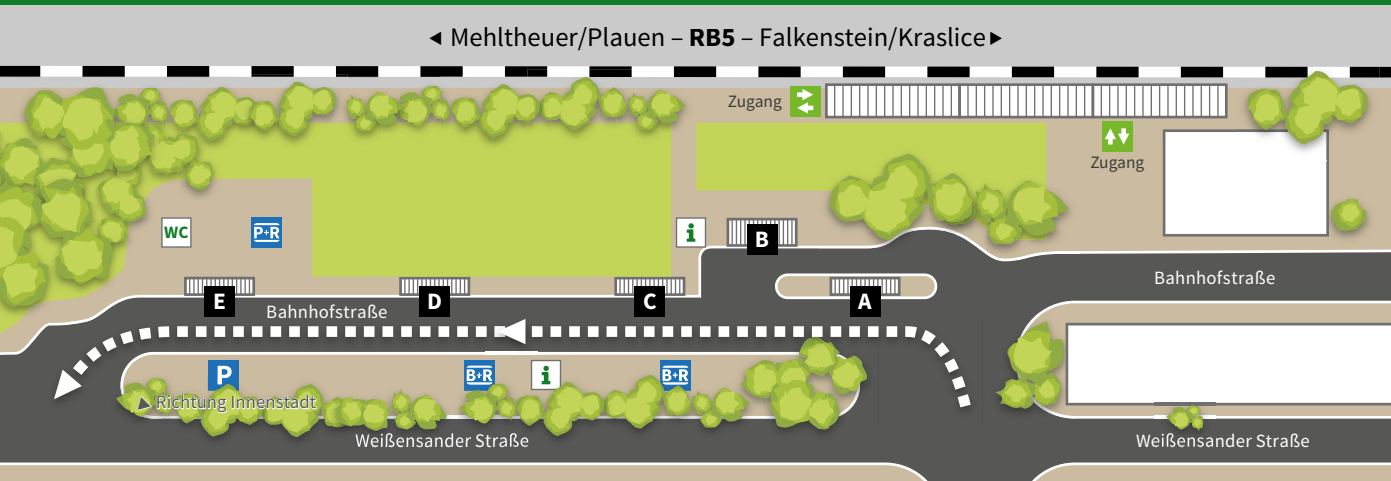

Standbelegungsplan Treuen, Bahnhof

A 80 Rotschau ü. Reichenbach
80 Treuen, Rathaus

B 63 Irfersgrün ü. Lengenfeld

C 72 Plauen, Reusa ü. Neuensalz
73 Neuensalz über Thoßfell
77 Herlasgrün ü. Goldene Höhe
79 Altmannsgrün

i Informationspunkt

D 60 Rodewisch ü. Auerbach
78 Treuener Höhe

E nicht bedient

P+R Park and Ride

B+R Bike and Ride