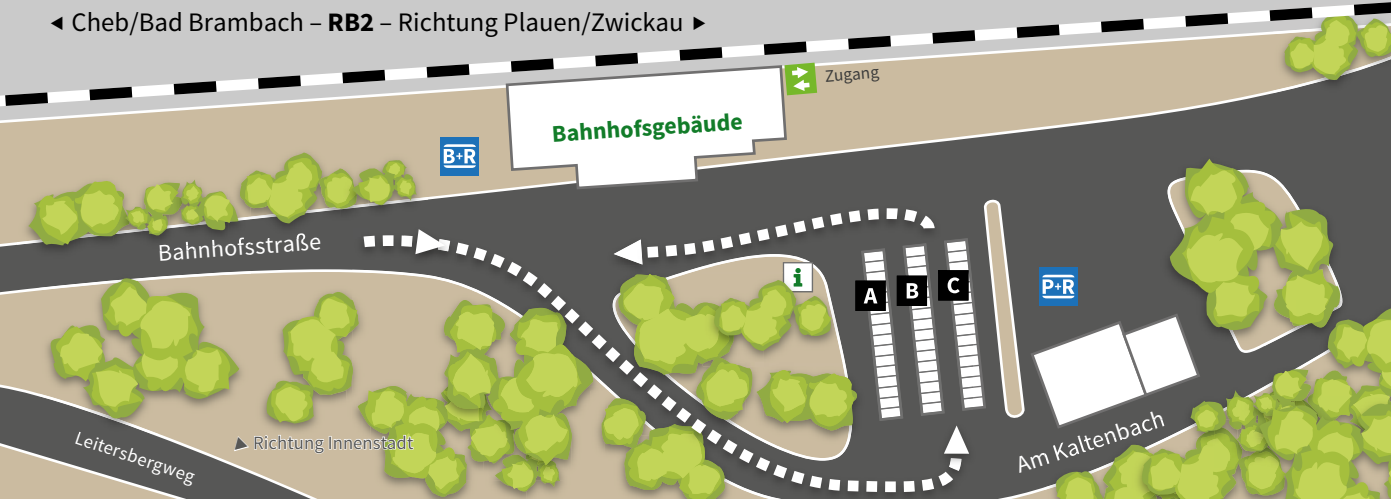

Standbelegungsplan Adorf, Bahnhof

◀ Cheb/Bad Brambach – RB2 – Richtung Plauen/Zwickau ▶

A 30 Adorf, Zentralschule
92 Bad Elster
93 Bad Elster

B 30 Aschberg
92 Plauen
93 Schöneck

C 37 Hundsrain
38 Bergen
39 Sachsgrün
96 BürgerBus

i Informationspunkt

P+R Park and Ride

B+R Bike and Ride