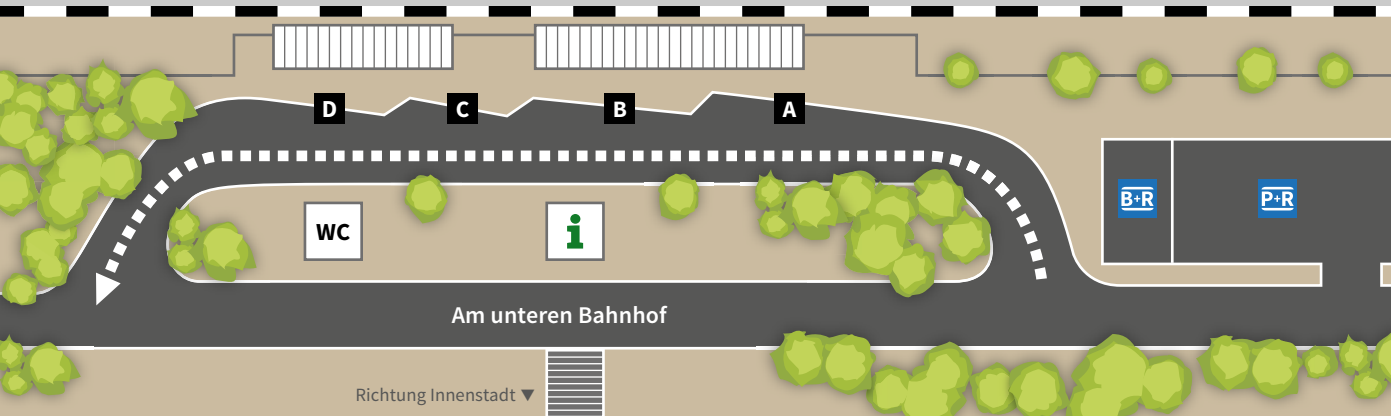

Standbelegungsplan

Auerbach, unterer Bahnhof

◀ Richtung Kraslice – Falkenstein – **RB1** – Richtung Zwickau ▶

Am unteren Bahnhof

Richtung Innenstadt ▼

- D** 12 Rodewisch
12 EKZ Klingenthaler Str.
13 Reumtengrün
13 Schnarrtanne

- C** 11 Bendelstein
11 EKZ Klingenthaler Str.

- B** 20 Rodewisch
20 Klingenthal

- A** 61 Rodewisch
61 Schönheide

i Informationspunkt

B+R Bike and Ride

P+R Park and Ride